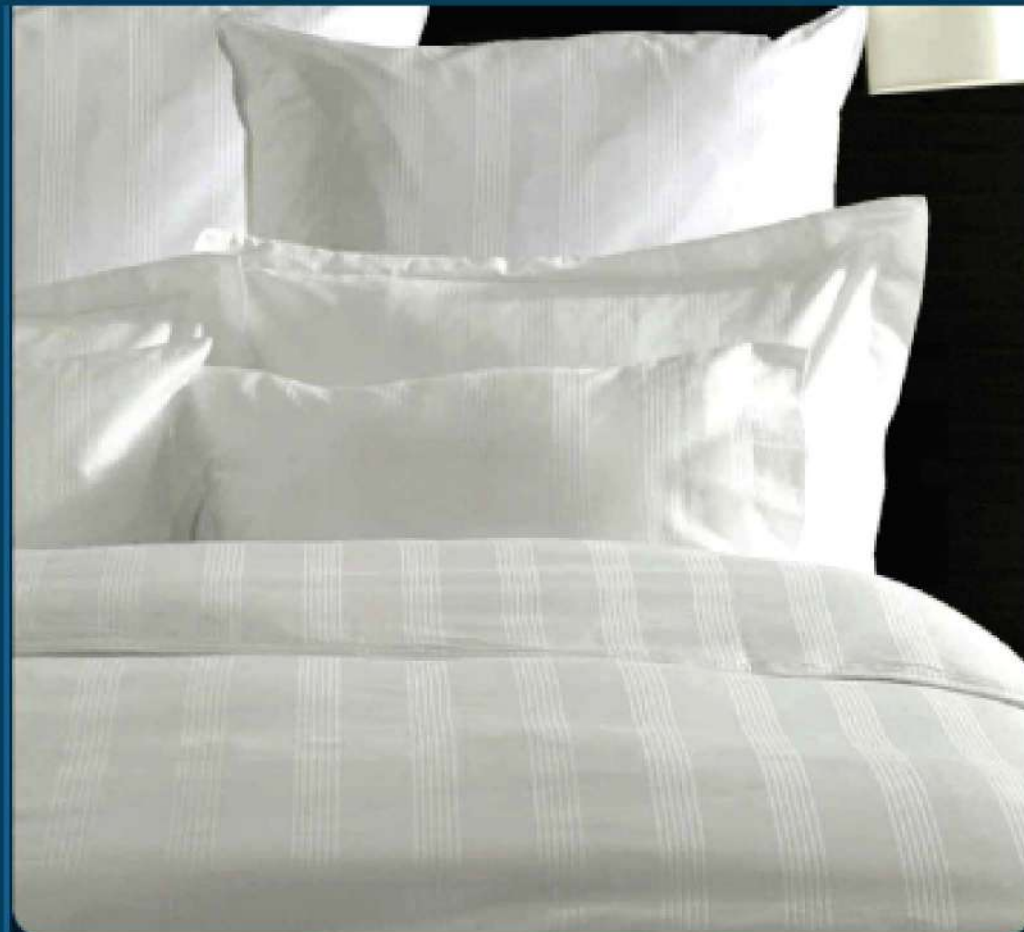

Egjeu

Për një jetë më të mirë...

ÇARÇAF - KELLEF JASTEKU - PELHURA

**Diamond: cilësi pambuku saten me vija Deluxe
100% pambuk saten penie perkal në 240TC endur në vargje AIRJET.
Me cilësi të lartë, fibra të gjata pambuku sanforizë dhe mercerized, i bardhë.
Ndjesi luks, butësie, ideal për përmasa të mëdha.**

Jastek me palosje 6cm	52x72cm
	62x82x3cm
Jastek me qepje dopio dhe fitil	80x80cm
Këllëf jorgani deluxe me qepje dopio dhe fitil	165x245cm
	225x245cm
	265x245cm