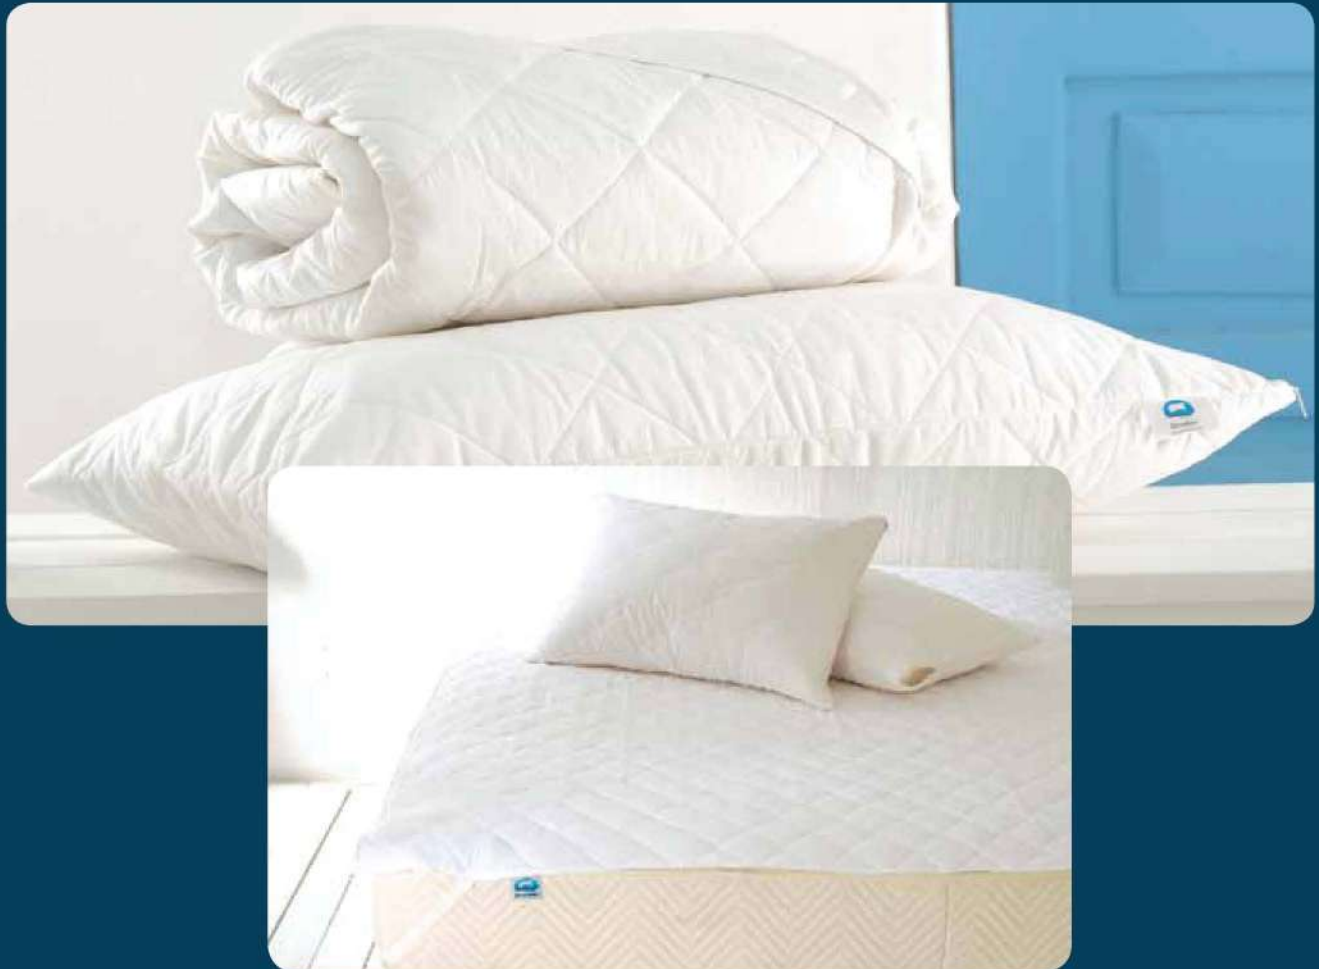

Egjeu

Për një jetë më të mirë...

MBROJTSE DYSHEKU

604 mbrojtse dysheku me tegela AIGAION 100 % pambuk me llastike ne te 4 CEPAT

100x200cm

160x200cm

180x200cm

604 mbrojtse jasteku me zinxhir

52x72cm

52x82cm

62x82cm

WEATHERPROOF mbrojtse dysheku me tegela AIGAION (e gomuar)

100x200cm