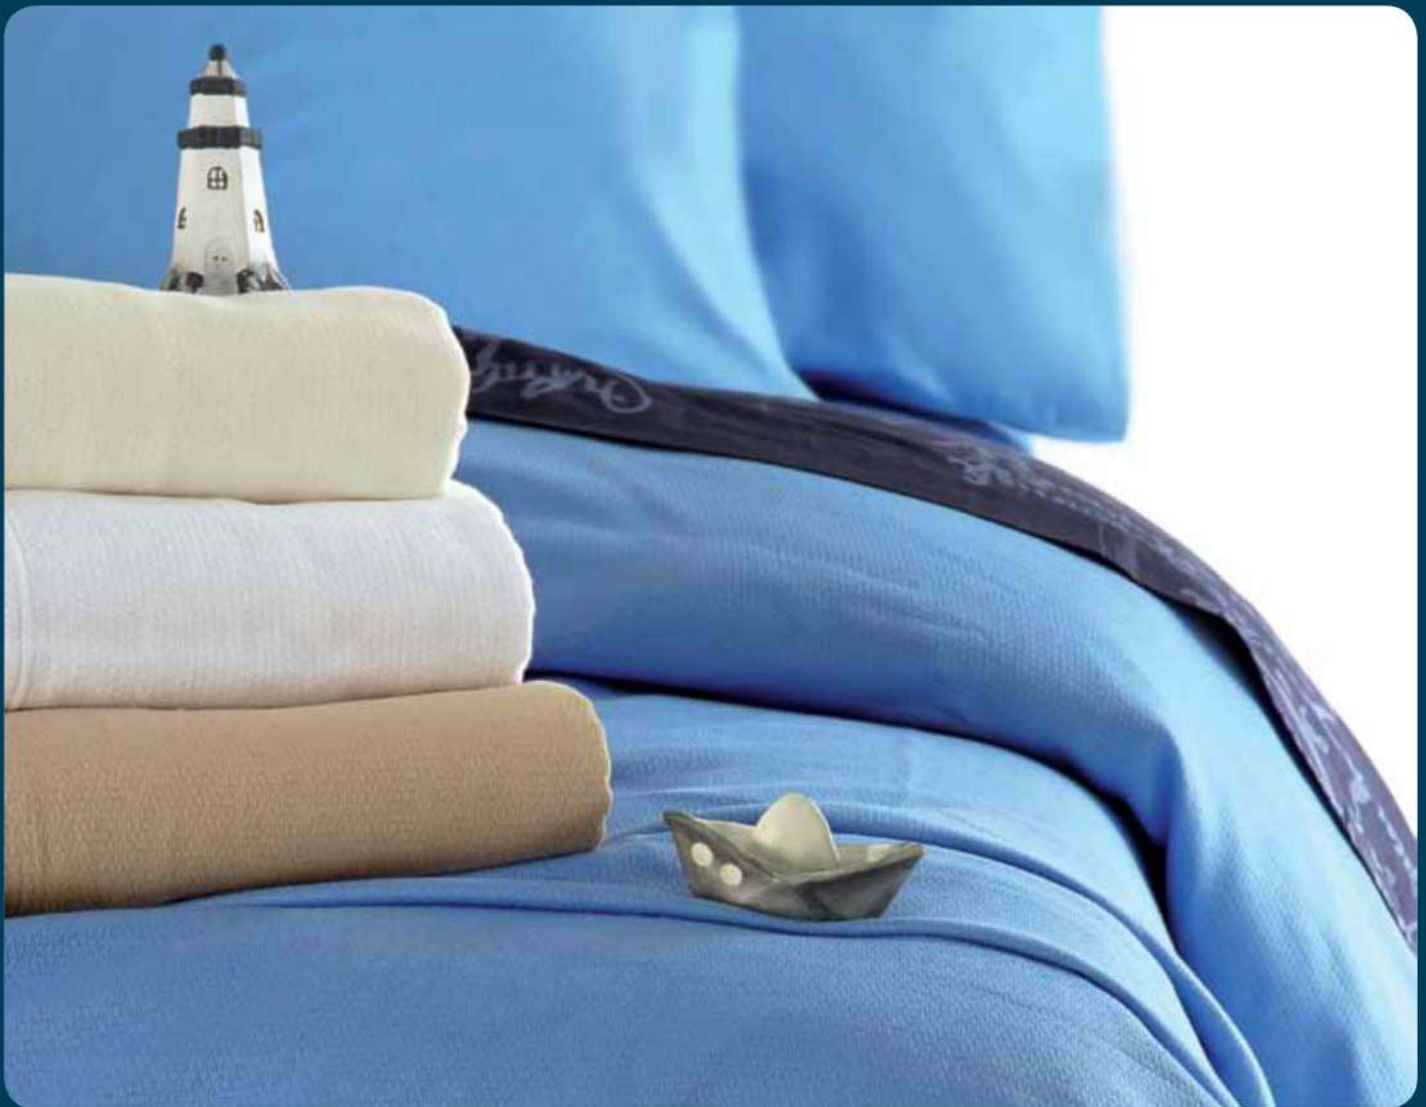

Egjeu

Për një jetë më të mirë...

KUVERTA - MBULESA

702 Kuveta matlasse Portogalie 100% Pambuk

230x250 cm