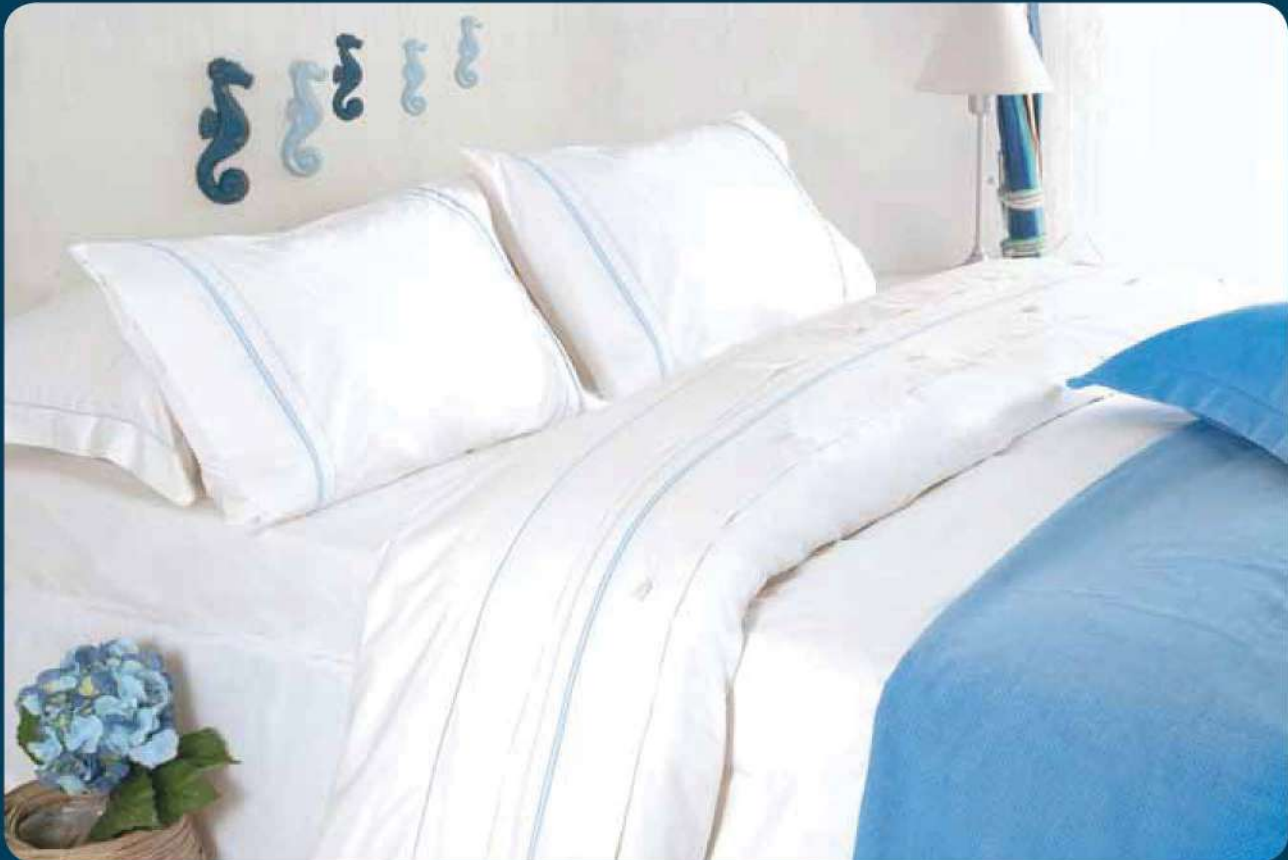

Egjeu

Për një jetë më të mirë...

ÇARÇAF - KELLEJ JASTEKU - PELHURA

cilesi ASTRON - AIGAION 100% Pambuk penie perkal bore i bardhe (double bleached). airjet loom, soft silicon finish

952 MYKONOS me palosje dhe bordurë blu të dyfishtë

Set Çarçafesh

Set 3 cope tresherekshe

set 4 cope superdopjo

Këllëf jorgani me bordurë të dyfishtë dhe kopsa të veshur

Këllëf jorgani trecerekesh

Këllëf jorgani super dopjo

këllëf jasteku me dy palosje dhe bordur te dyfishte

52x72cm

62x82cm